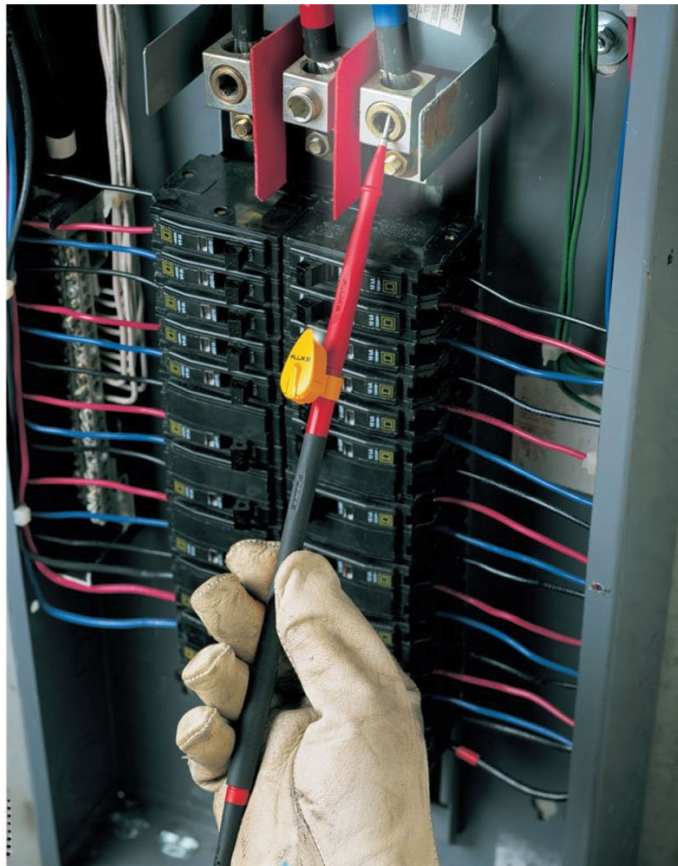

Tekniske data

L210 probelampe og probeforlenger

Nøkkelfunksjoner

- 20 cm probeforlengere holder hendene borte fra spenningsførende kretser
- Forlengeren monteres mellom modulær testprobe og testledning (samlet rekkevidde 30 cm)

Produktoversikt: L210 probelampe og probeforlenger

L210 probelampe og probeforlenger.

Modeller

Fluke L210

Includes L200 Probe Light and TP280 Test Probe Extenders

Fluke. *Keeping your world up and running.®*