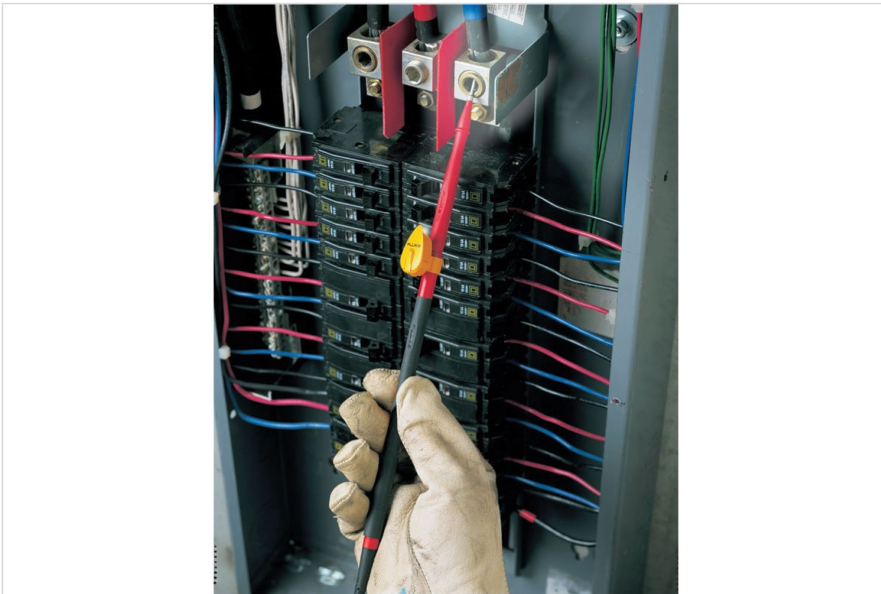

Tekniske data

L210 probelampe og probeforlenger

Nøkkelfunksjoner

- 20 cm probeforlengere holder hendene borte fra spenningsførende kretser
- Forlengeren monteres mellom modulær testprobe og testledning (samlet rekkevidde 30 cm)

Produktoversikt: L210 probelampe og probeforlenger

L210 probelampe og probeforlenger.

Modeller

Fluke L210

Includes L200 Probe Light and TP280 Test Probe Extenders

Fluke. *Keeping your world up and running.®*