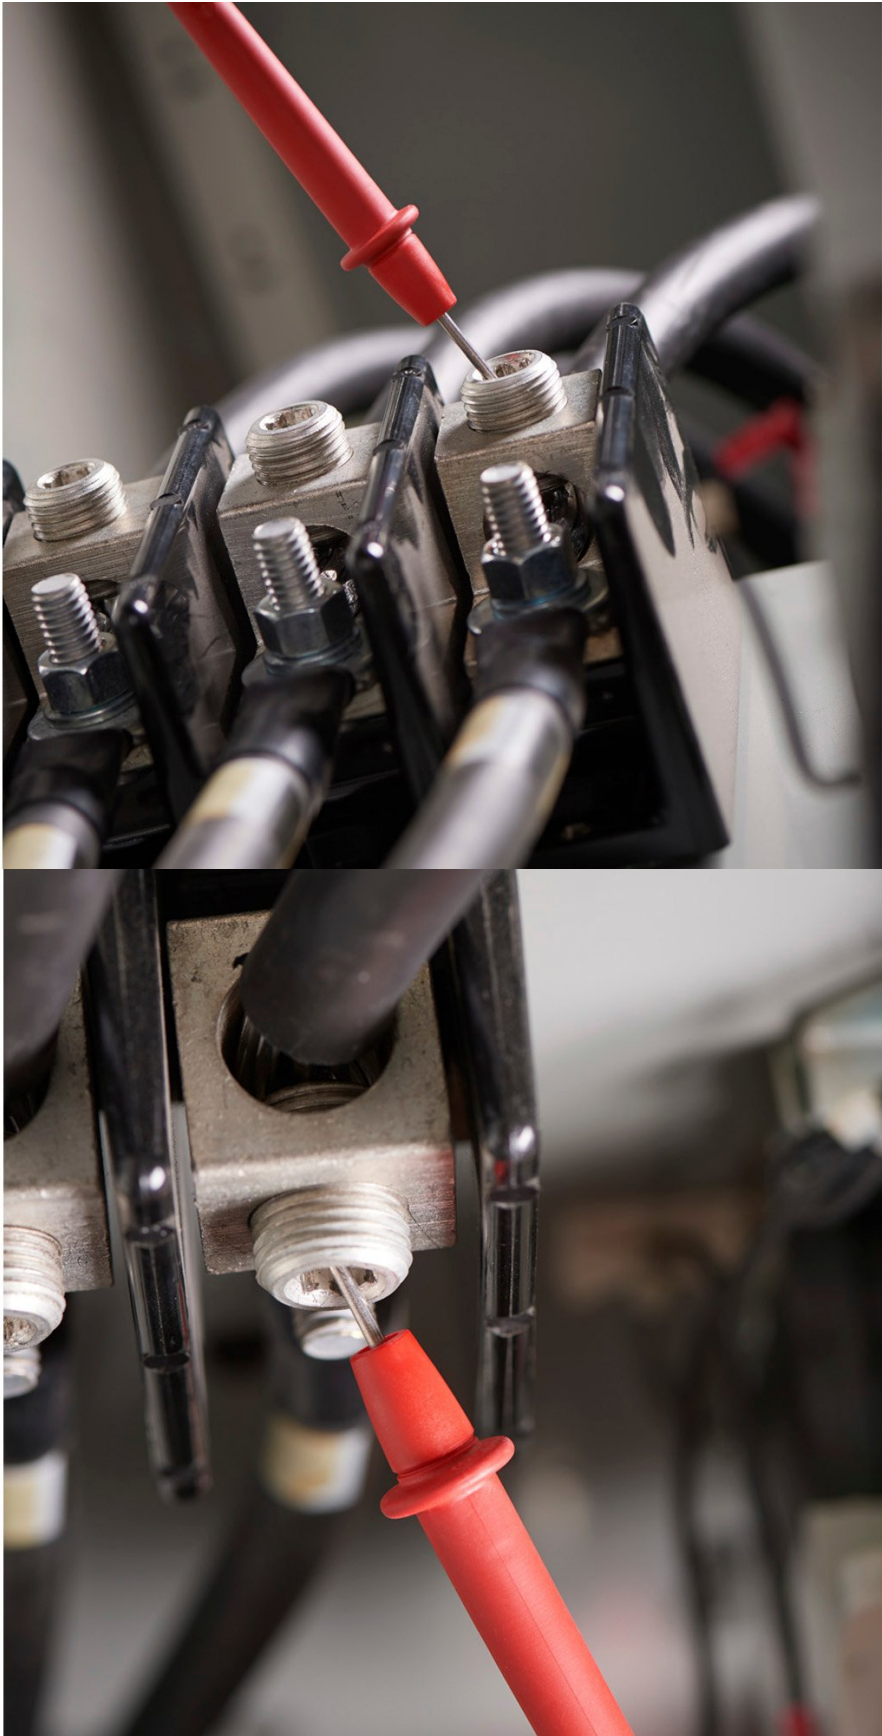

Tekniske data

TL75 Testledningssett

Nøkkelfunksjoner

- Ett par (rød, svart) prober med PVC isolert høyrevinklet testledninger
- Anbefalt for generelle målinger
- CAT IV 600 V, CAT III 1000 V, 10 A, CSA testet
- En års garanti

Produktoversikt: TL75 Testledningssett

- Ett par (rød, svart) prober med PVC isolert høyrevinklet testledninger
- Anbefalt for generelle målinger
- CAT IV 600 V, CAT III 1000 V, 10 A, CSA testet
- En års garanti

Modeller

Fluke TL75 Hard Point™ Test Lead Set

- One pair (red, black) of comfort grip probes
- 48 inches (1.22 meter) PVC insulated test leads with right-angle shrouded banana plugs

Fluke. *Keeping your world up and running.®*