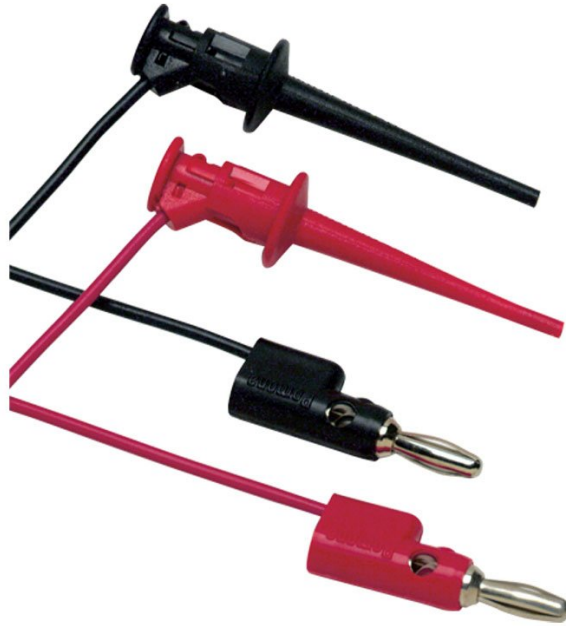

Tekniske data

TL950 Testledningssett med miniklemme

Nøkkelfunksjoner

- Ett par (rød, svart) stabelbare testledninger med 4 mm bananplugg og miniklyper
- Miniklyper som åpnes til 2,3 mm
- 90 cm lange PVC-isolerte ledninger
- 30 V rms eller 60 V DC, 3 A

Produktoversikt: TL950 Testledningssett med miniklemme

- Ett par (rød, svart) stabelbare testledninger med 4 mm bananplugg og miniklyper
- Miniklyper som åpnes til 2,3 mm
- 90 cm lange PVC-isolerte ledninger
- 30 V rms eller 60 V DC, 3 A