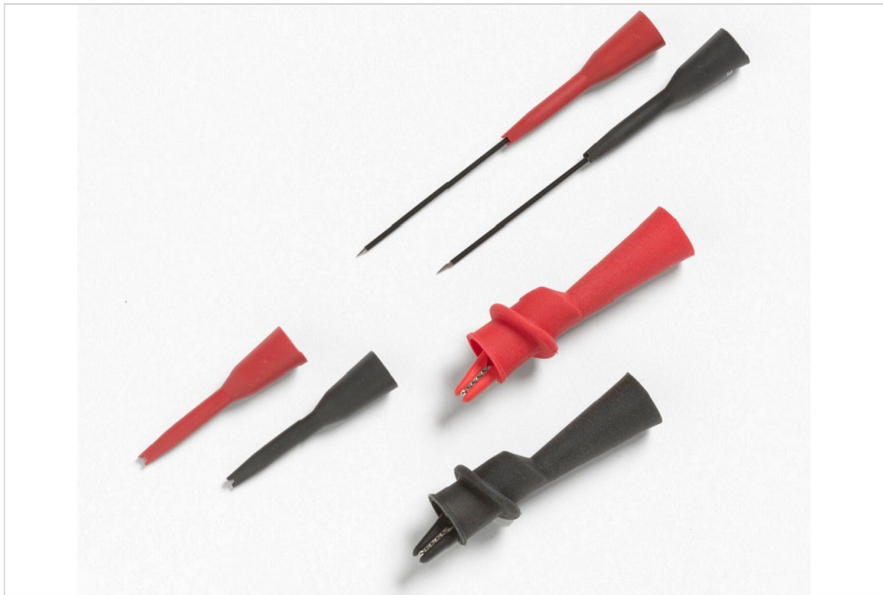

Modeller

TP920

Test Probe Adapter Set