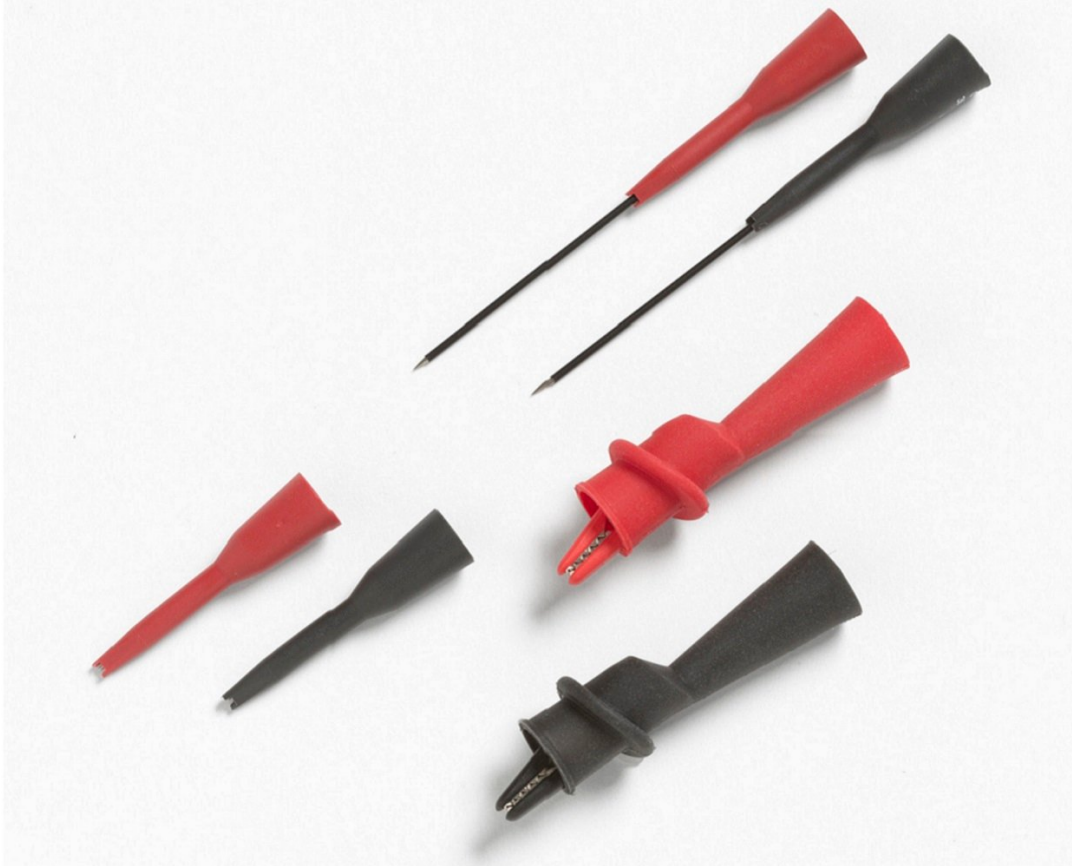

## TP920 Adaptersett til testprober

### Nøkkelfunksjoner

- Sett med adaptere som kan trykkes rett på for TL71 og TL75 testprober
- IC-testadaptere, forlengede probespisser, middels store krokodilleklemmer (maks. åpning 7,6 mm)
- probeadaptere: CAT II 300 V, 3 A; krokodilleklemmer: CAT II 1000 V, CAT III 600 V, 10 A
- En års garanti

### Produktoversikt: TP920 Adaptersett til testprober

- Sett med adaptere som kan trykkes rett på for TL71 og TL75 testprober
- IC-testadaptere, forlengede probespisser, middels store krokodilleklemmer (maks. åpning 7,6 mm)
- CAT III, 300 V, 3A
- En års garanti